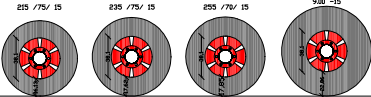

MISURE GOMME ORIGINALI (disegno by paolo z.)

CERCHIO 15"

CERCHIO 16"

CERCHIO 15" -16"