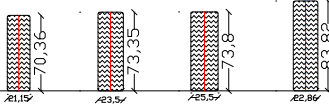

MISURE GOMME ORIGINALI (disegno by paolo z.)

CERCHIO 15"

CERCHIO 16"

CERCHIO 15" -16"