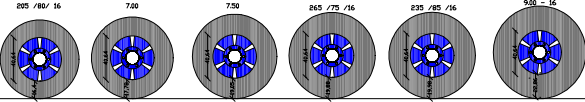

MISURE GOMME ORIGINALI (disegno by paolo z.)

CERCHIO 15"

CERCHIO 16"

CERCHIO 15" -16"