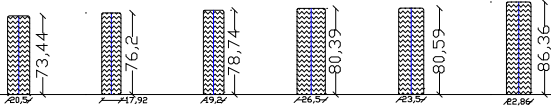

MISURE GOMME ORIGINALI (disegno by paolo z.)

CERCHIO 15"

CERCHIO 16"

CERCHIO 15" -16"